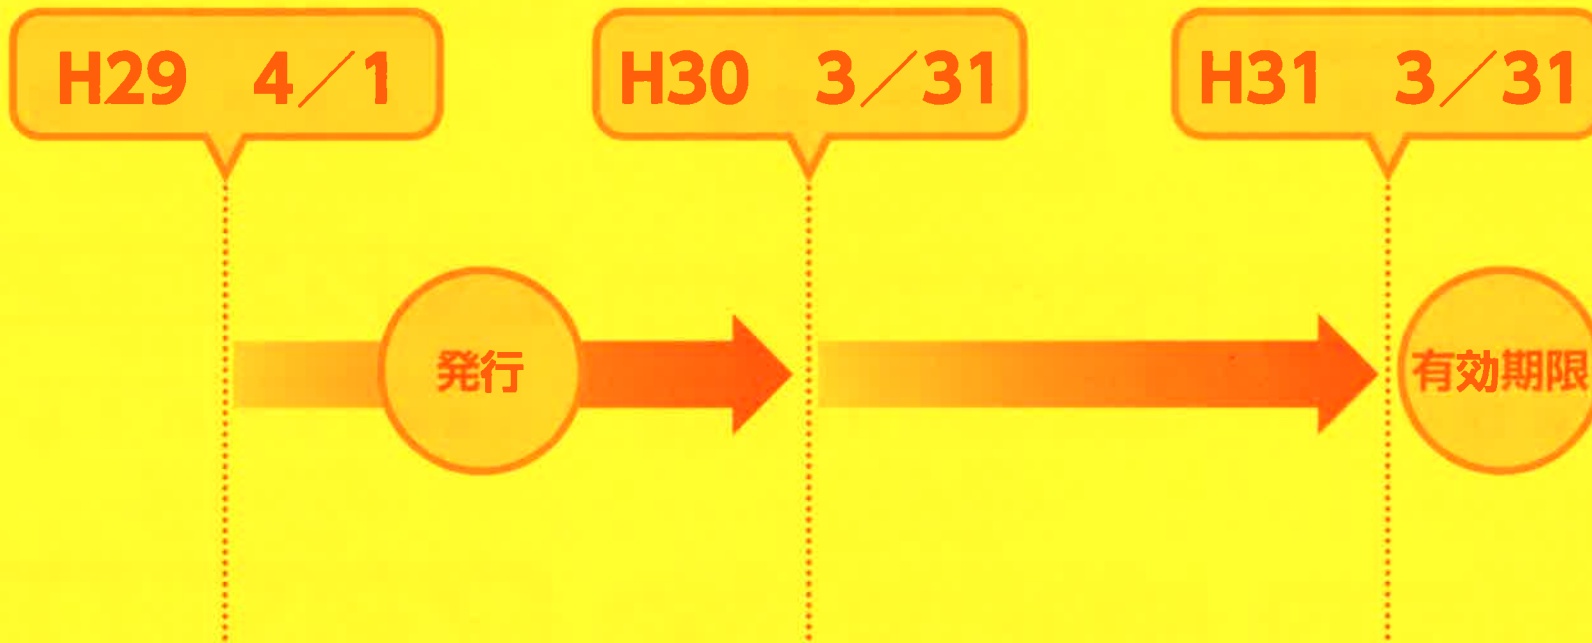

平成31年3月31日にポイントの有効期限を迎えます!

平成29年4月1日～平成30年3月31日までに発行したポイントの有効期限が平成31年3月31日に迎えることとなります。

ポイントの有効期限につきましては店頭にてご確認いただきますようお願い致します。

改めて解説! たまぽカード

Q.たまぽカードはどこで作れるの?

A たまぽカード加盟店のお店で
お申込みください。即日発行して、
その日から使うことができます。

(田原めつくんはうす、あかばねロコステーションでは新規カードの発行はできません。)

Q.たまぽカードはどこで使えるの?

A たまぽカード加盟店のお店で使えます。
お買上げ108円につき1ポイント貯まって、
1ポイント=1円としてお買物に使えるほか、
カード組合主催の各種イベントでも
使う事が出来ます。

Q.自分の持っているポイントが知りたい!

A たまぽカードを使ったときに出るレシートに
残りポイントが表示されますので、
そこで確認する事が出来ます。
ポイントには有効期限がありますので
ご注意ください。

Q.ポイントの有効期限って?

A この部分にポイントの有効期限
が表示されています。
期限を越えたポイントは失効してしまいますので
それまでにお買物、または
イベントで使ってください。

Q.たまぽカードのイベントって?

A カード組合ではお得にポイントを
"貯められる/使える" イベントを行っています。
新聞折込で通知していますので、
是非参加してください。

Q.お得なポイントの貯め方?

A お買上げ1,080円ごとに抽選でポイントを進呈する
「ラッキー抽選」、お買上げ金額+〇〇円分ポイントを進呈する
「金額別クーポン」など、通常のお買上げポイント
以上にポイントが貯められるイベントを
年に数回行っています。